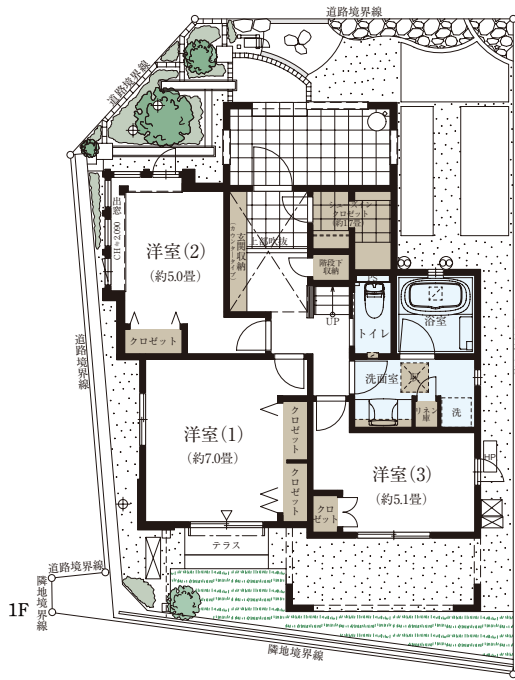

No.1

4LDK (DEN含む) + サービスルーム + SIC

敷地面積

123.62㎡ (約37.39坪)

延床面積

98.54㎡ (約29.80坪)

□合計収納量数：約7.8畳 □1階床面積：52.17㎡ □2階床面積：46.37㎡

靴はもちろんベビーカーなども収納できる  
大型シューズインクローゼット

帰宅した家族や訪れた人を出迎える  
吹抜の玄関ホール

多彩に使える個室空間をご用意  
DEN&サービスルーム

角地の開放感を楽しむ  
勾配高天井のリビング・ダイニング

■ 収納 ■ 床暖房 ■ 水まわり

※施工等の関係で変更になる場合がございます。詳しくは施工図等で確認ください。※外構の石、タイル等はおおよその施工範囲を示したものです。※坪数と畳数は約表記です。※DEN=書斎 ※SIC=シューズインクローゼット