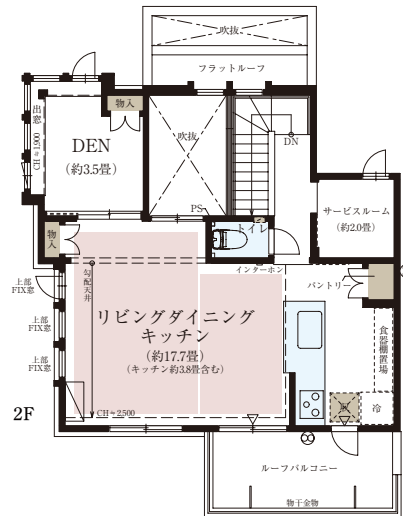

No.1

4LDK (DEN含む) + サービスルーム + SIC

敷地面積

123.62㎡ (約37.39坪)

延床面積

98.54㎡ (約29.80坪)

□合計収納量数：約7.8畳 □1階床面積：52.17㎡ □2階床面積：46.37㎡

靴はもちろんベビーカーなども収納できる  
大型シューズインクローゼット

帰宅した家族や訪れた人を出迎える  
吹抜の玄関ホール

多彩に使える個室空間をご用意  
DEN&サービスルーム

角地の開放感を楽しむ  
勾配高天井のリビング・ダイニング

■ 収納 ■ 床暖房 ■ 水まわり

※施工等の関係で変更になる場合がございます。詳しくは施工図等で確認ください。※外構の石、タイル等はおおよその施工範囲を示したものです。※坪数と畳数は約表記です。※DEN=書斎 ※SIC=シューズインクローゼット